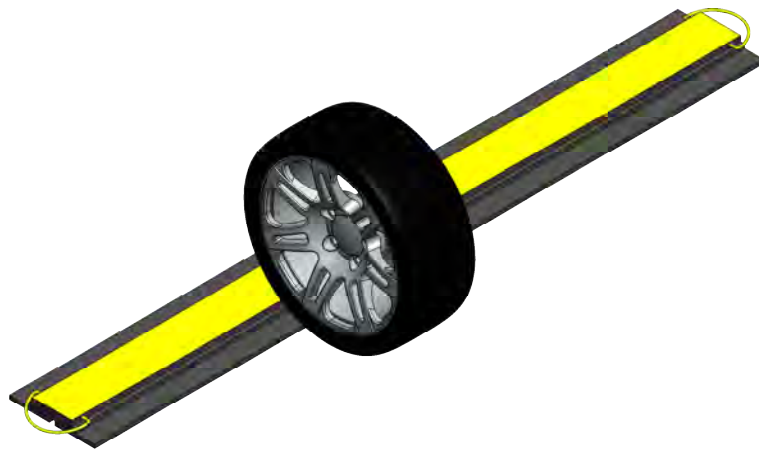

Speedbelt 830725

Effektivt och flexibelt farthinder

Nu kan du snabbt och enkelt skapa tillfälliga farthinder. Speedbelt består av ett tungt, följsamt material och har en stor anläggningsyta. Det kan tas med i bilen, placeras var du vill och ligger stadigt på i stort sett vilket underlag som helst.

Speedbelt

- För tillfälliga fartreduceringar vid exempelvis vägarbetsområden eller olyckor.
- Gul färg som syns bra i både dagsljus och mörker.
- Tungt och följsamt material som ligger stabilt på marken.
- Möjligt att förankra i mark.
- Kanal för kabelgenomförning.
- Vikt 75 kg.