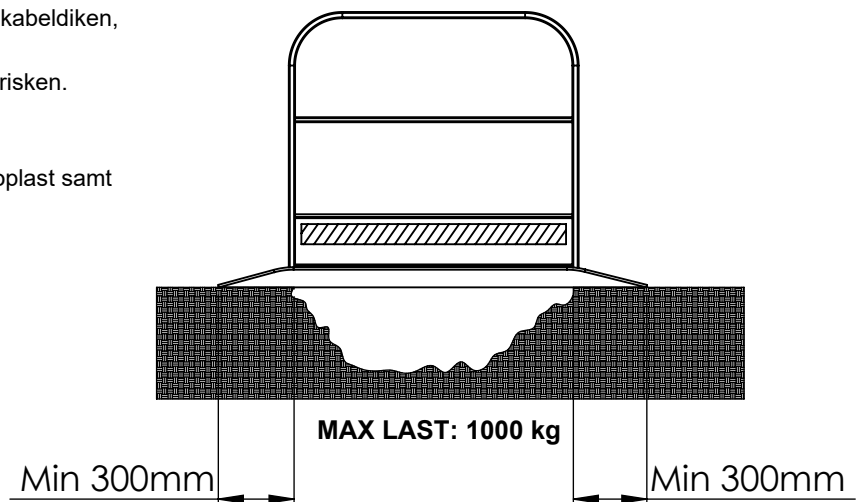

Light Bridge 831170

Unik konstruktion - skarvbar i sidled

Vore det inte toppen om det fanns en gångbrygga som både är fallsäker för människor och bred nog för en bil? Nu gör det äntligen det. Tack vare vår enkla, unika konstruktion kan du skarva Light bridge till önskad bredd. Att den dessutom är lättare än andra gångbryggor skadar ju inte.

Light bridge

- Lätt, skarvbar gångbrygga för kabeldiken, passager med mera.
- Anti-slip-yta som minskar halkrisken.
- Hög fotlist.
- Går att förankra i mark.
- Tillverkad i fiberarmerad termoplast samt stålräcken.
- Max belastning 1000 kg.
- Vikt 22 kg.

Max schaktbredd 115 cm, använd räcket som indikator

Light Bridge 831170

Bruksmått

Transportmått

**831170 Light Brigde
Komplett**

**831172 Light Brigde
Plattform**

**831171 Light Brigde
Räcke**

Light Bridge 831170