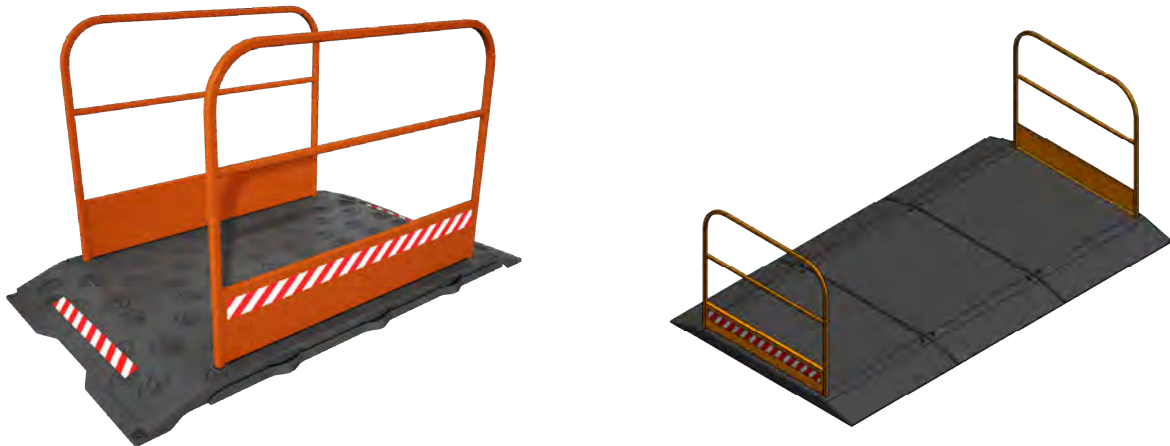

Light Bridge 831170

Unik konstruktion - skarvbar i sidled

Vore det inte toppen om det fanns en gångbrygga som både är fallsäker för människor och bred nog för en bil? Nu gör det äntligen det. Tack vare vår enkla, unika konstruktion kan du skarva Light bridge till önskad bredd. Att den dessutom är lättare än andra gångbryggor skadar ju inte.

Light bridge

- Lätt, skarvbar gångbrygga för kabeldiken, passager med mera.
- Anti-slip-yta som minskar halkrisken.
- Hög fotlist.
- Går att förankra i mark.
- Tillverkad i fiberarmerad termoplast samt stålräcken.
- Max belastning 1000 kg.
- Vikt 22 kg.

Max schaktbredd 115 cm, använd räcket som indikator

Light Bridge 831170

Bruksmått

Transportmått

**831170 Light Brigde
Komplett**

**831172 Light Brigde
Plattform**

**831171 Light Brigde
Räcke**

Light Bridge 831170