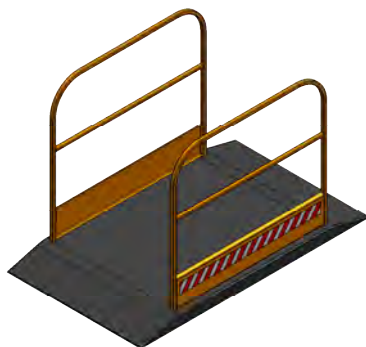

Light Bridge 831170

Unik konstruktion - skarvbar i sidled

Vore det inte toppen om det fanns en gångbrygga som både är fallsäker för människor och bred nog för en bil? Nu gör det äntligen det. Tack vare vår enkla, unika konstruktion kan du skarva Light bridge till önskad bredd. Att den dessutom är lättare än andra gångbryggor skadar ju inte.

Light bridge

- Lätt, skarvbar gångbrygga för kabeldiken, passager med mera.
- Anti-slip-yta som minskar halkrisken.
- Hög fotlist.
- Går att förankra i mark.
- Tillverkad i fiberarmerad termoplast samt stålräcken.
- Max belastning 1000 kg.
- Vikt 22 kg.

Max schaktbredd 115 cm, använd räcket som indikator

Light Bridge 831170

Bruksmått

Transportmått

**831170 Light Brigde
Komplett**

**831172 Light Brigde
Plattform**

**831171 Light Brigde
Räcke**

Light Bridge 831170