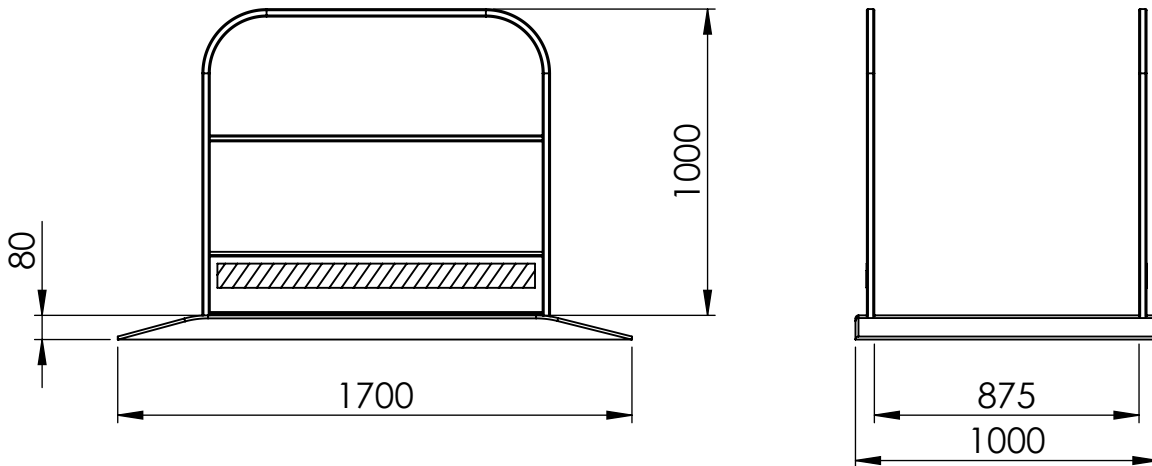

Light Bridge 831170

Unik konstruktion - skarvbar i sidled

Vore det inte toppen om det fanns en gångbrygga som både är fallsäker för människor och bred nog för en bil? Nu gör det äntligen det. Tack vare vår enkla, unika konstruktion kan du skarva Light bridge till önskad bredd. Att den dessutom är lättare än andra gångbryggor skadar ju inte.

Light bridge

- Lätt, skarvbar gångbrygga för kabeldiken, passager med mera.
- Anti-slip-yta som minskar halkrisken.
- Hög fotlist.
- Går att förankra i mark.
- Tillverkad i fiberarmerad termoplast samt stålräcken.
- Max belastning 1000 kg.
- Vikt 22 kg.

Max schaktbredd 115 cm, använd räcket som indikator

Light Bridge 831170

Bruksmått

Transportmått

**831170 Light Brigde
Komplett**

**831172 Light Brigde
Plattform**

**831171 Light Brigde
Räcke**

Light Bridge 831170