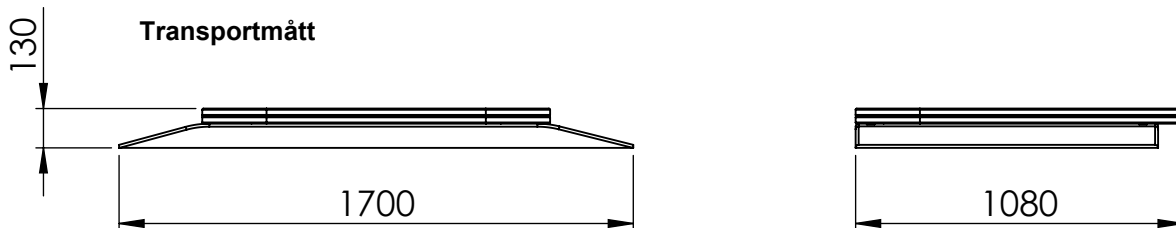

Light Bridge 831170

Unik konstruktion - skarvbar i sidled

Vore det inte toppen om det fanns en gångbrygga som både är fallsäker för människor och bred nog för en bil? Nu gör det äntligen det. Tack vare vår enkla, unika konstruktion kan du skarva Light bridge till önskad bredd. Att den dessutom är lättare än andra gångbryggor skadar ju inte.

Light bridge

- Lätt, skarvbar gångbrygga för kabeldiken, passager med mera.
- Anti-slip-yta som minskar halkrisken.
- Hög fotlist.
- Går att förankra i mark.
- Tillverkad i fiberarmerad termoplast samt stålräcken.
- Max belastning 1000 kg.
- Vikt 22 kg.

Max schaktbredd 115 cm, använd räcket som indikator

Light Bridge 831170

Bruksmått

Transportmått

**831170 Light Brigde
Komplett**

**831172 Light Brigde
Plattform**

**831171 Light Brigde
Räcke**

Light Bridge 831170