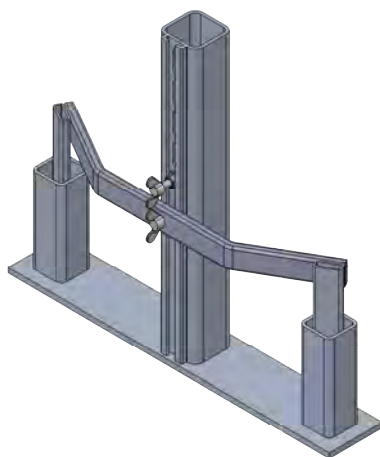

## Motviktshållare 831345

### Lättviktare som står pall

Äntligen finns det en skylthållare på marknaden som står pall för riktigt hårda vindar och samtidigt är lätt att förflytta. Vår motviktshållare tar du enkelt med på bilen och monterar själv. Skruvar klämmer fast skyltröret och hindrar skylten från att rotera. Perfekt även för överstora skyltar.

### Motviktshållare

- För fotplattor.
- Med infästning för stolprör som gör att skylten inte blåser omkull.
- Justerbar låsning av vikterna, som även fungerar som ett stöd för stolphållaren.
- Tillverkad i höghållfast aluminium.
- Vikt 5,1 kg.