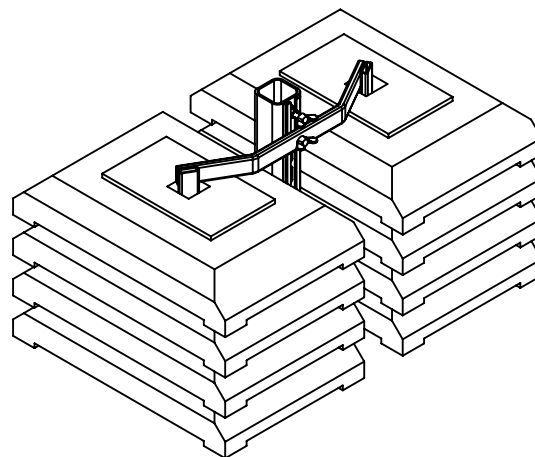

### Lättviktare som står pall

Äntligen finns det en skylthållare på marknaden som står pall för riktigt hårda vindar och samtidigt är lätt att förflytta. Vår motviktshållare tar du enkelt med på bilen och monterar själv. Skruvar klämmer fast skyltröret och hindrar skylten från att rotera. Perfekt även för överstora skyltar.

### Motviktshållare

- För fotplattor.
- Med infästning för stolprör som gör att skylten inte blåser omkull.
- Justerbar låsning av vikterna, som även fungerar som ett stöd för stolphållaren.
- Tillverkad i höghållfast aluminium.
- Vikt 5,1 kg.